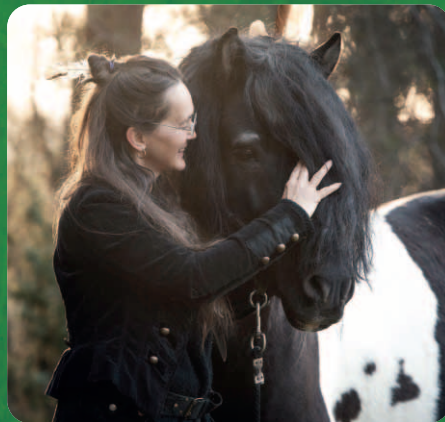

Grettir frá Laekjamoti
Besitzerin: Damaris Rogelj